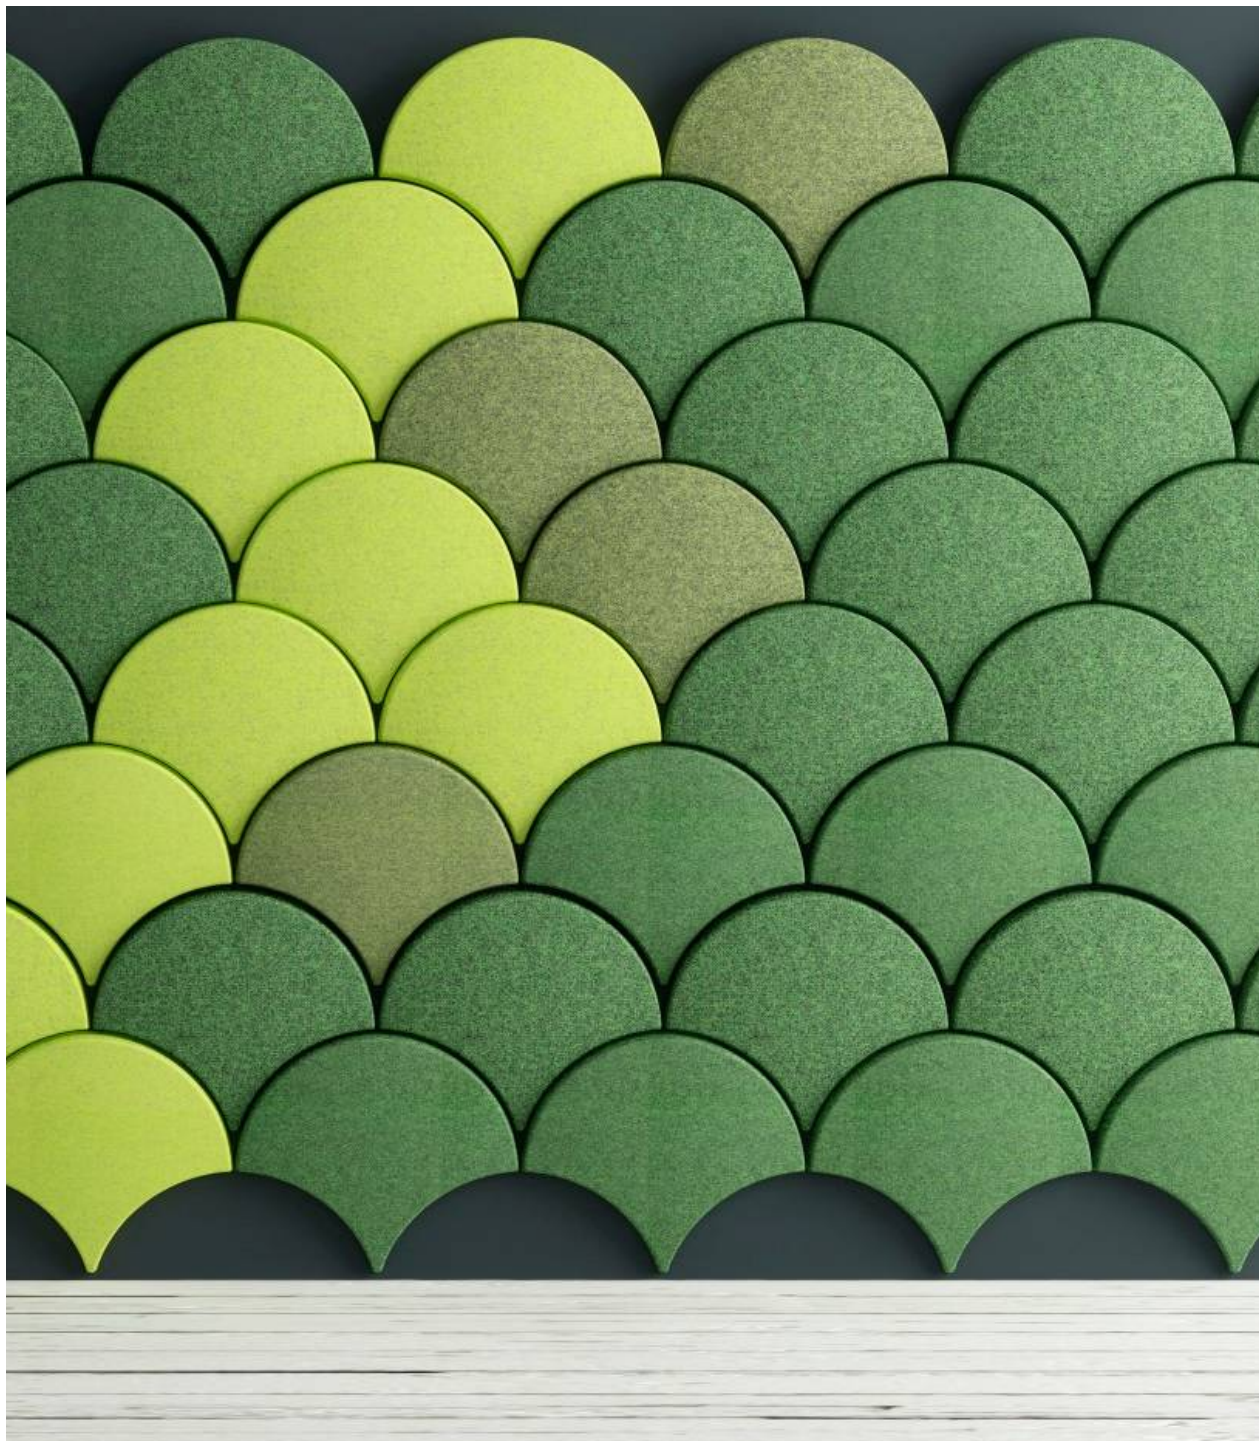

**BLÅ STATION**

*Off-white melange*

*Light grey melange*

*Medium grey melange*

*Anthracite melange*

*Black*

*Standard colours*

**BLÅ STATION**

*Гинкго изготовлены из  
прессованного  
искусственного  
войлока.*

*Помимо 5  
стандартных  
расцветок войлока,  
панели могут быть  
покрыты тканью  
около 30 разных  
расцветок*

*Camira Blazer Lite*

**BLÅ STATION**