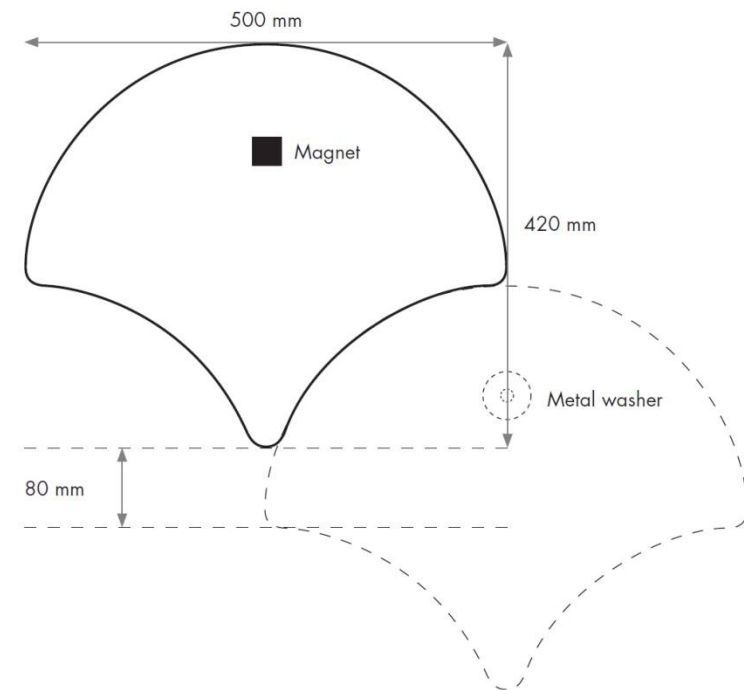

**BLÅ STATION**

**BLÅ STATION**

*Ginkgo Assembly*

*Гинкго крепятся на стену с помощью магнитов, что позволит легко изменить визуальное восприятие пространства, просто поменяв абстрактный рисунок на стене на более упорядоченные полосы... поиграв с цветами от темного к светлому или наоборот...*