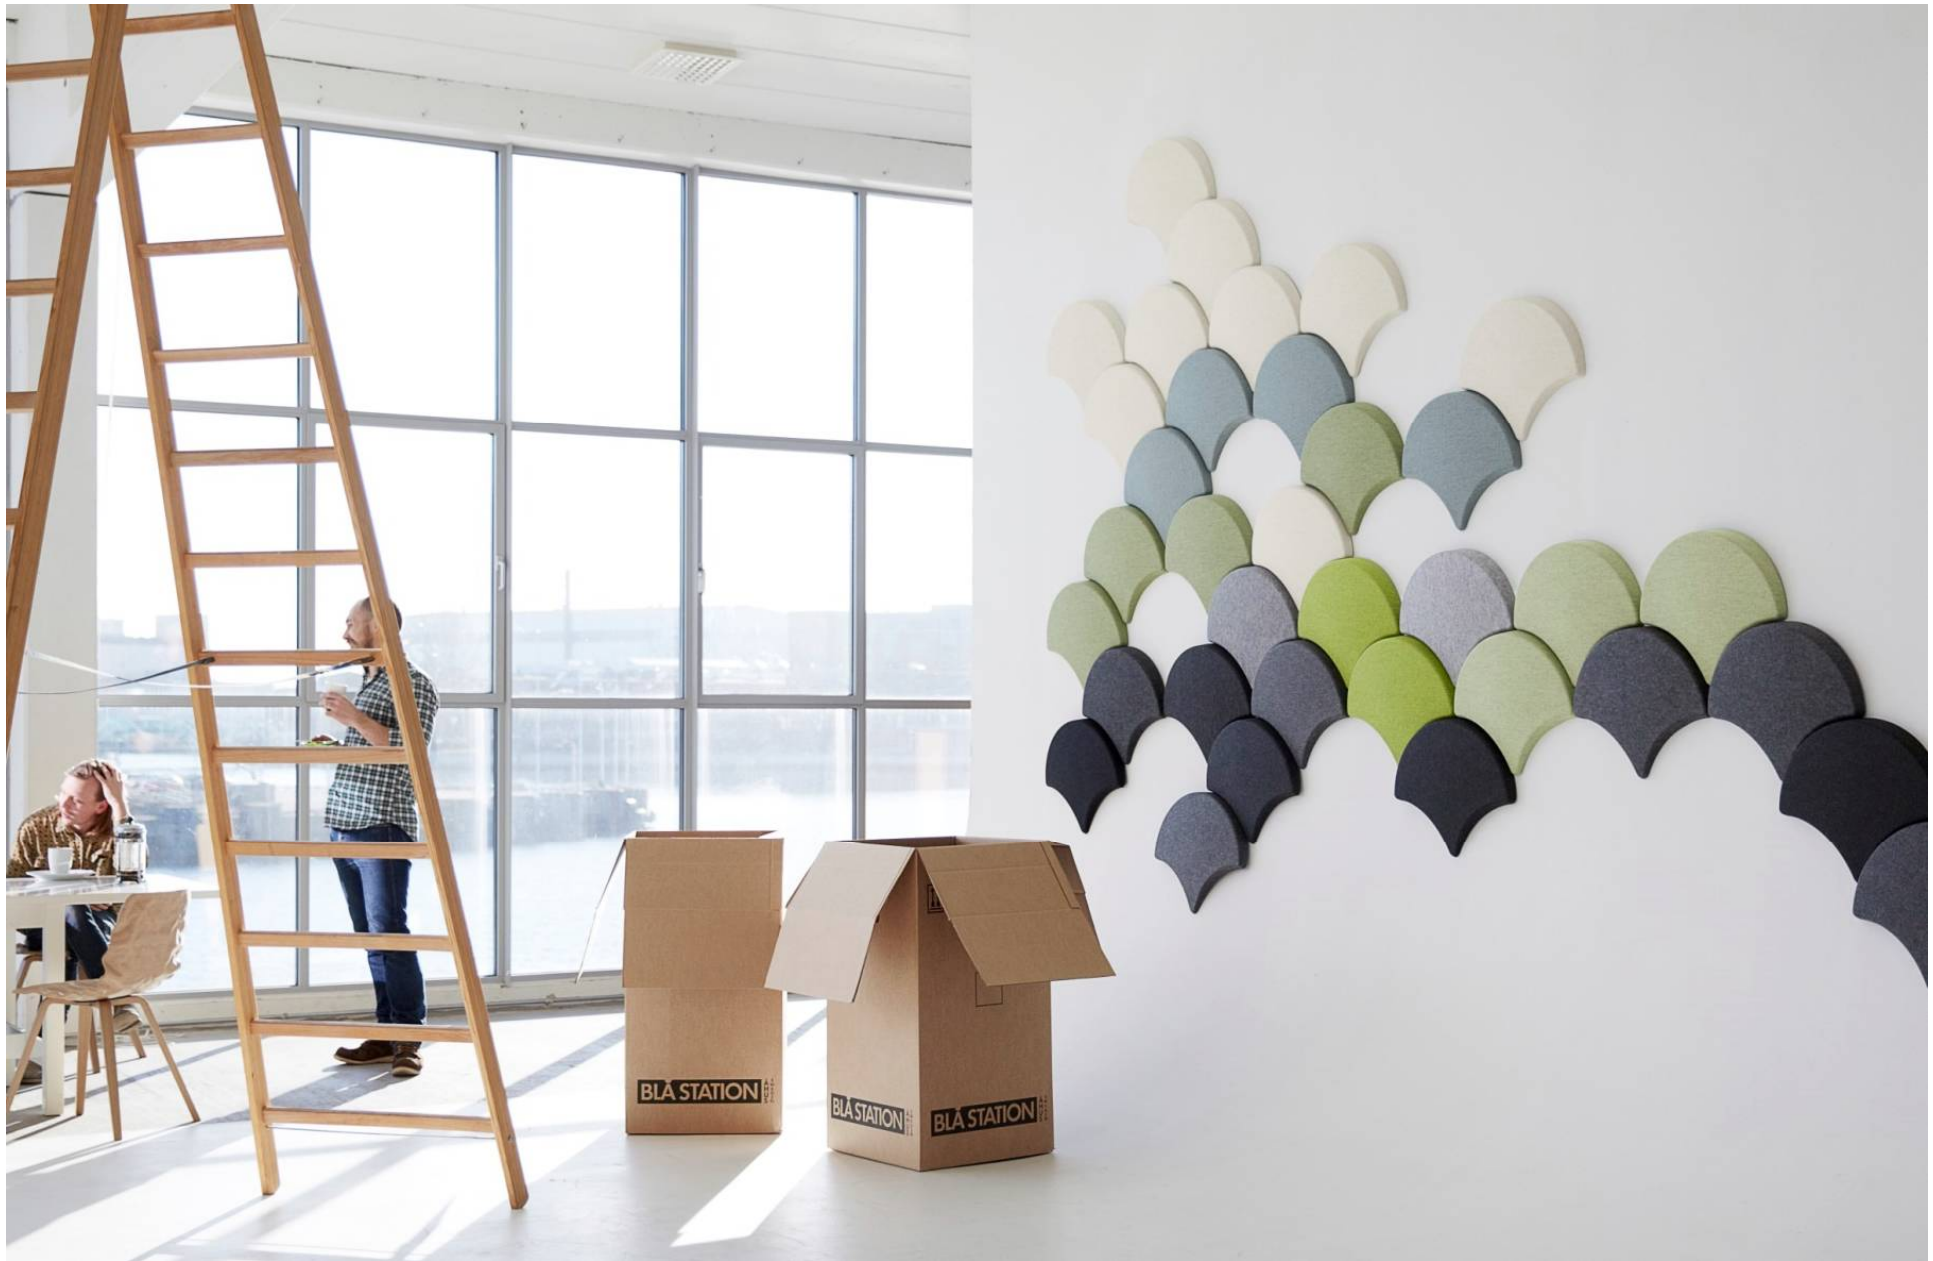

## **GINKGO**

*Дерево ГИНКГО  
считается  
священным в  
Японии. Деревья  
Гинкго пережили  
атомные  
бомбардировки и  
растут до сих пор.  
Это сделало их  
символом надежды,  
аллегорией жизни и  
мира для народа  
Страны восходящего  
Солнца*

*Ginkgo*

**BLÅ STATION**

*Акустические панели  
Гинкго приносят в  
интерьер  
традиционный  
японский узор,  
одновременно выполняя  
важную акустическую  
функцию.*

*Гинкго - инструмент  
создания неповторимых  
визуальных эффектов в  
интерьерах.*

**BLÅ STATION**

**BLÅ STATION**

*Ginkgo Assembly*

*Гинкго крепятся на стену с помощью магнитов, что позволит легко изменить визуальное восприятие пространства, просто поменяв абстрактный рисунок на стене на более упорядоченные полосы... поиграв с цветами от темного к светлому или наоборот...*