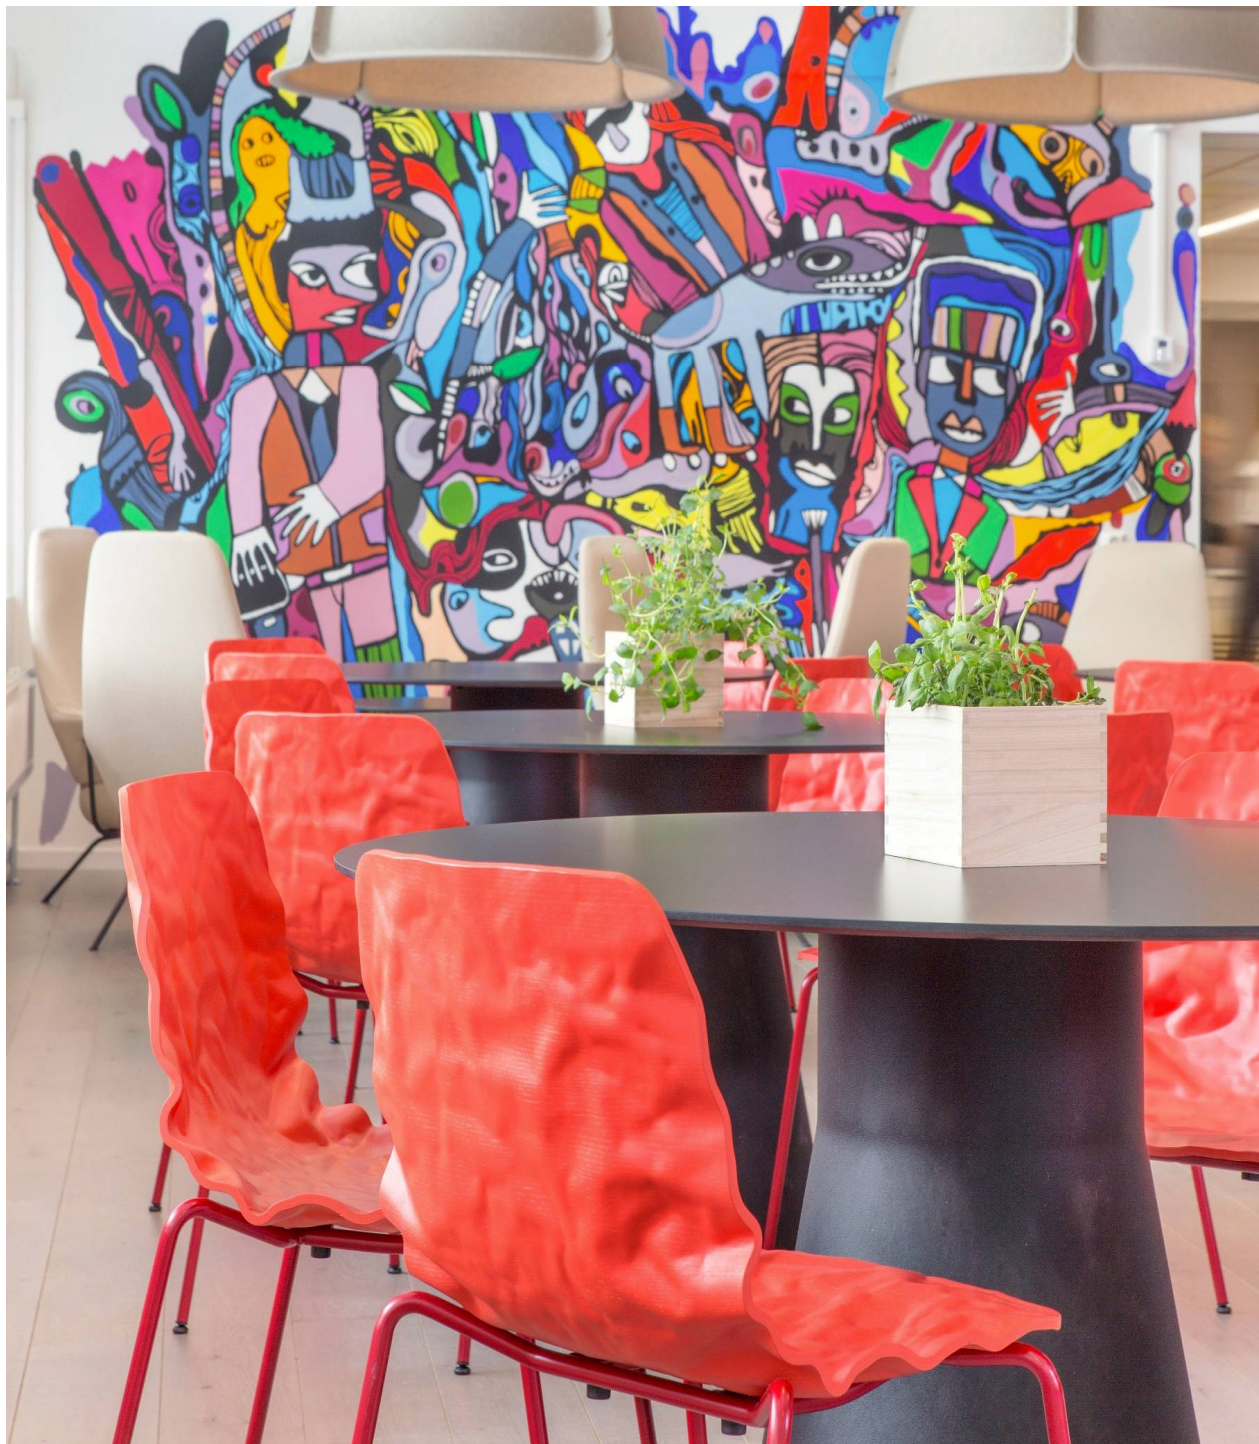

**BLÅ STATION**

**BLÅ STATION**

**BLÅ STATION**

*Skattbar*  
*(Государственная*  
*Налоговая инспекция)*

*Oslo*

**Государственная  
Налоговая  
Инспекция Норвегии**  
в Осло вместе с  
архитектурной  
студией LPO Architects  
выбрали стулья Dent  
для своего нового кафе в  
Skatteetaten.

Кафе, конечно,  
называется Skattbar =  
"Налоговая шкала",  
игра слов .

**Blå Station products:**  
Dent

**Architect:**  
LPO Arkitekter

**BLÅ STATION**

**BLÅ STATION**

**BLÅ STATION**

Дизайнеры *Osko+Deichmann* пошли другим путем, создав ранее невиданную конструкцию из "ломаной" стальной трубы. И сегодня посетители музея Bauhaus Archives отдыхают в кафе Bauhaus, меблированном моделями *Blå Station*: стульями и столами *STRAW*, созданными первоначально специально для Bauhaus.