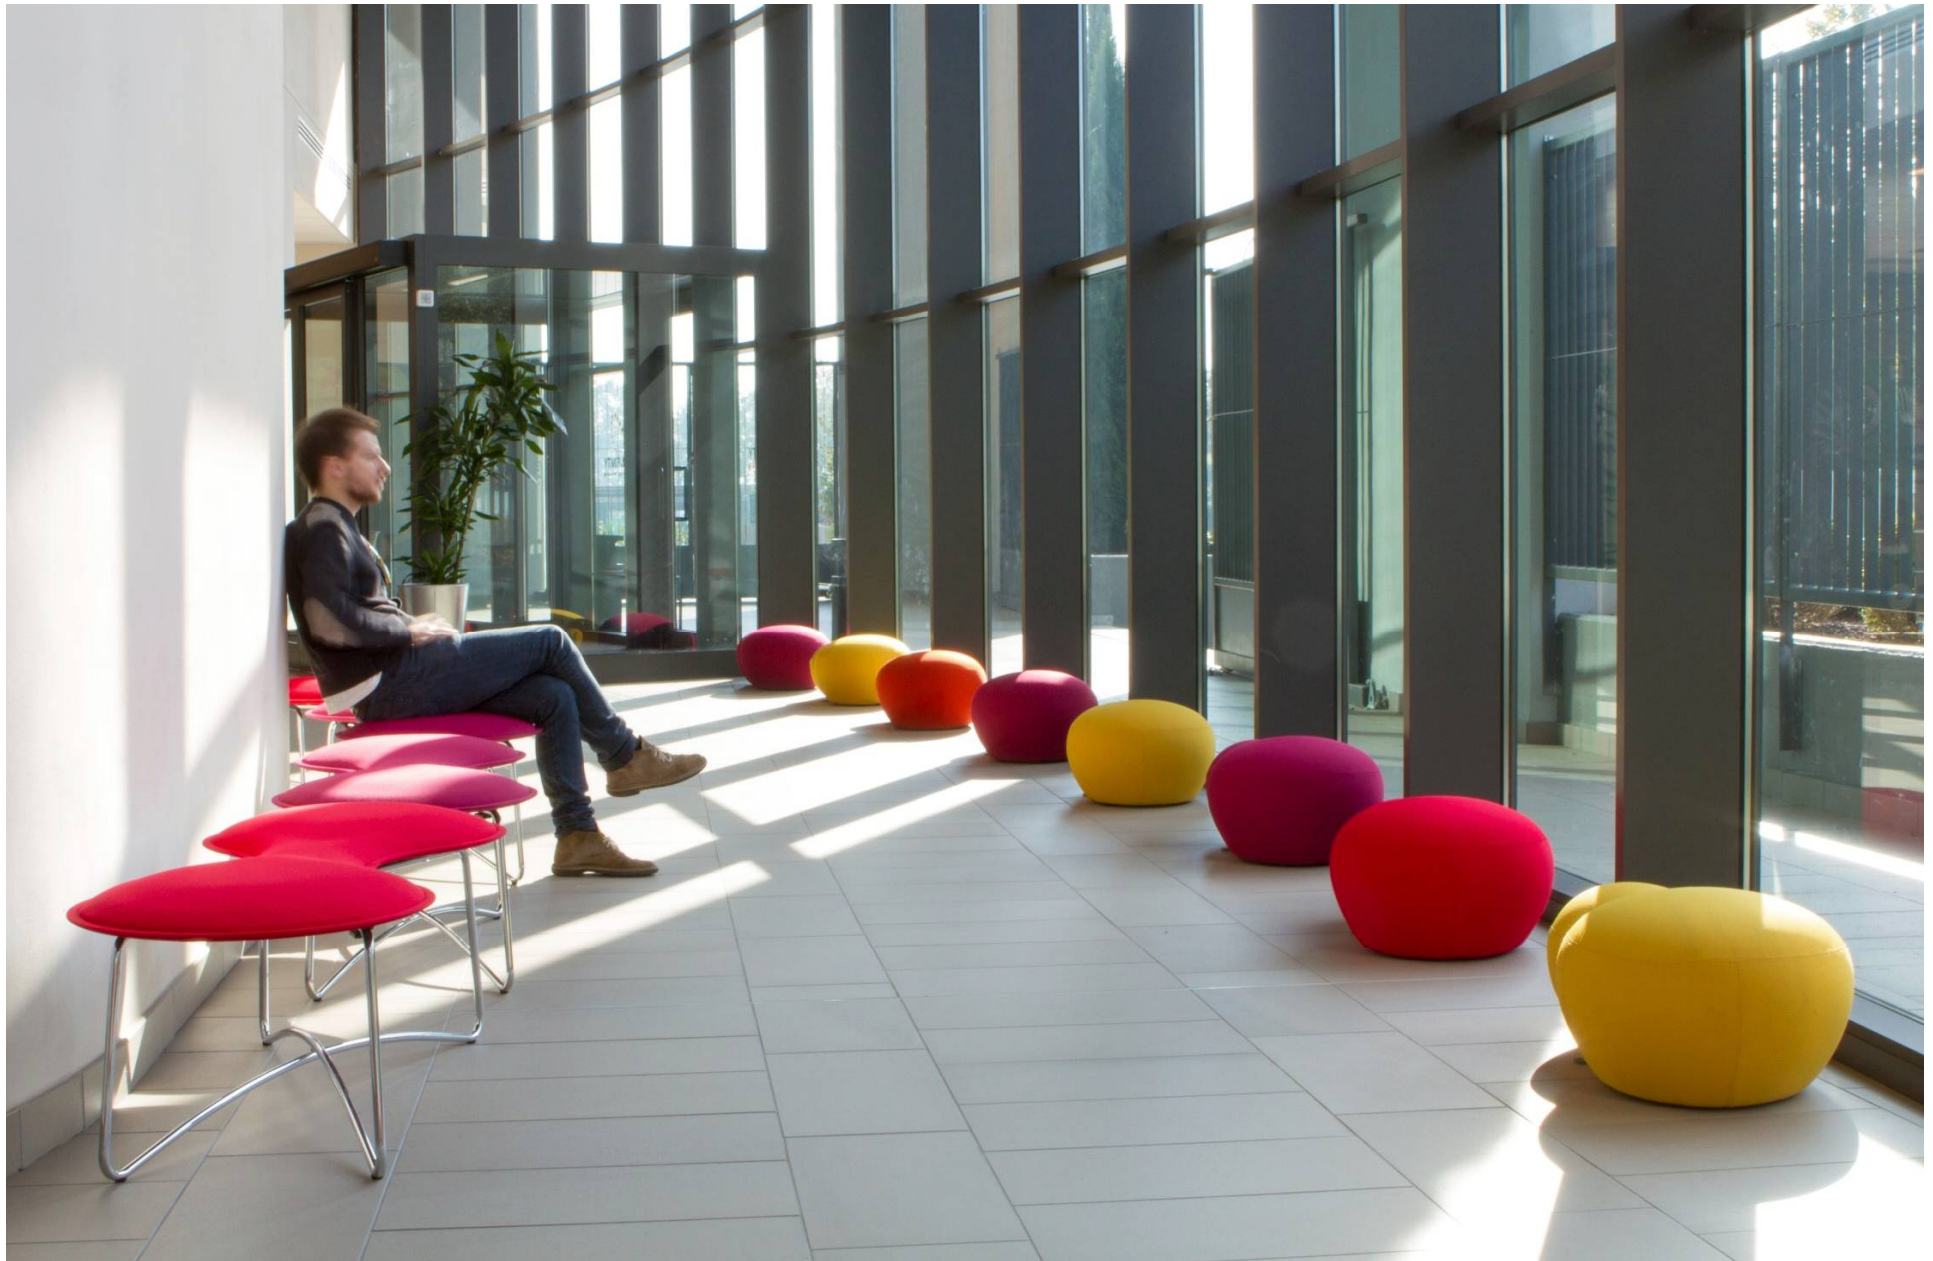

BLÅ STATION