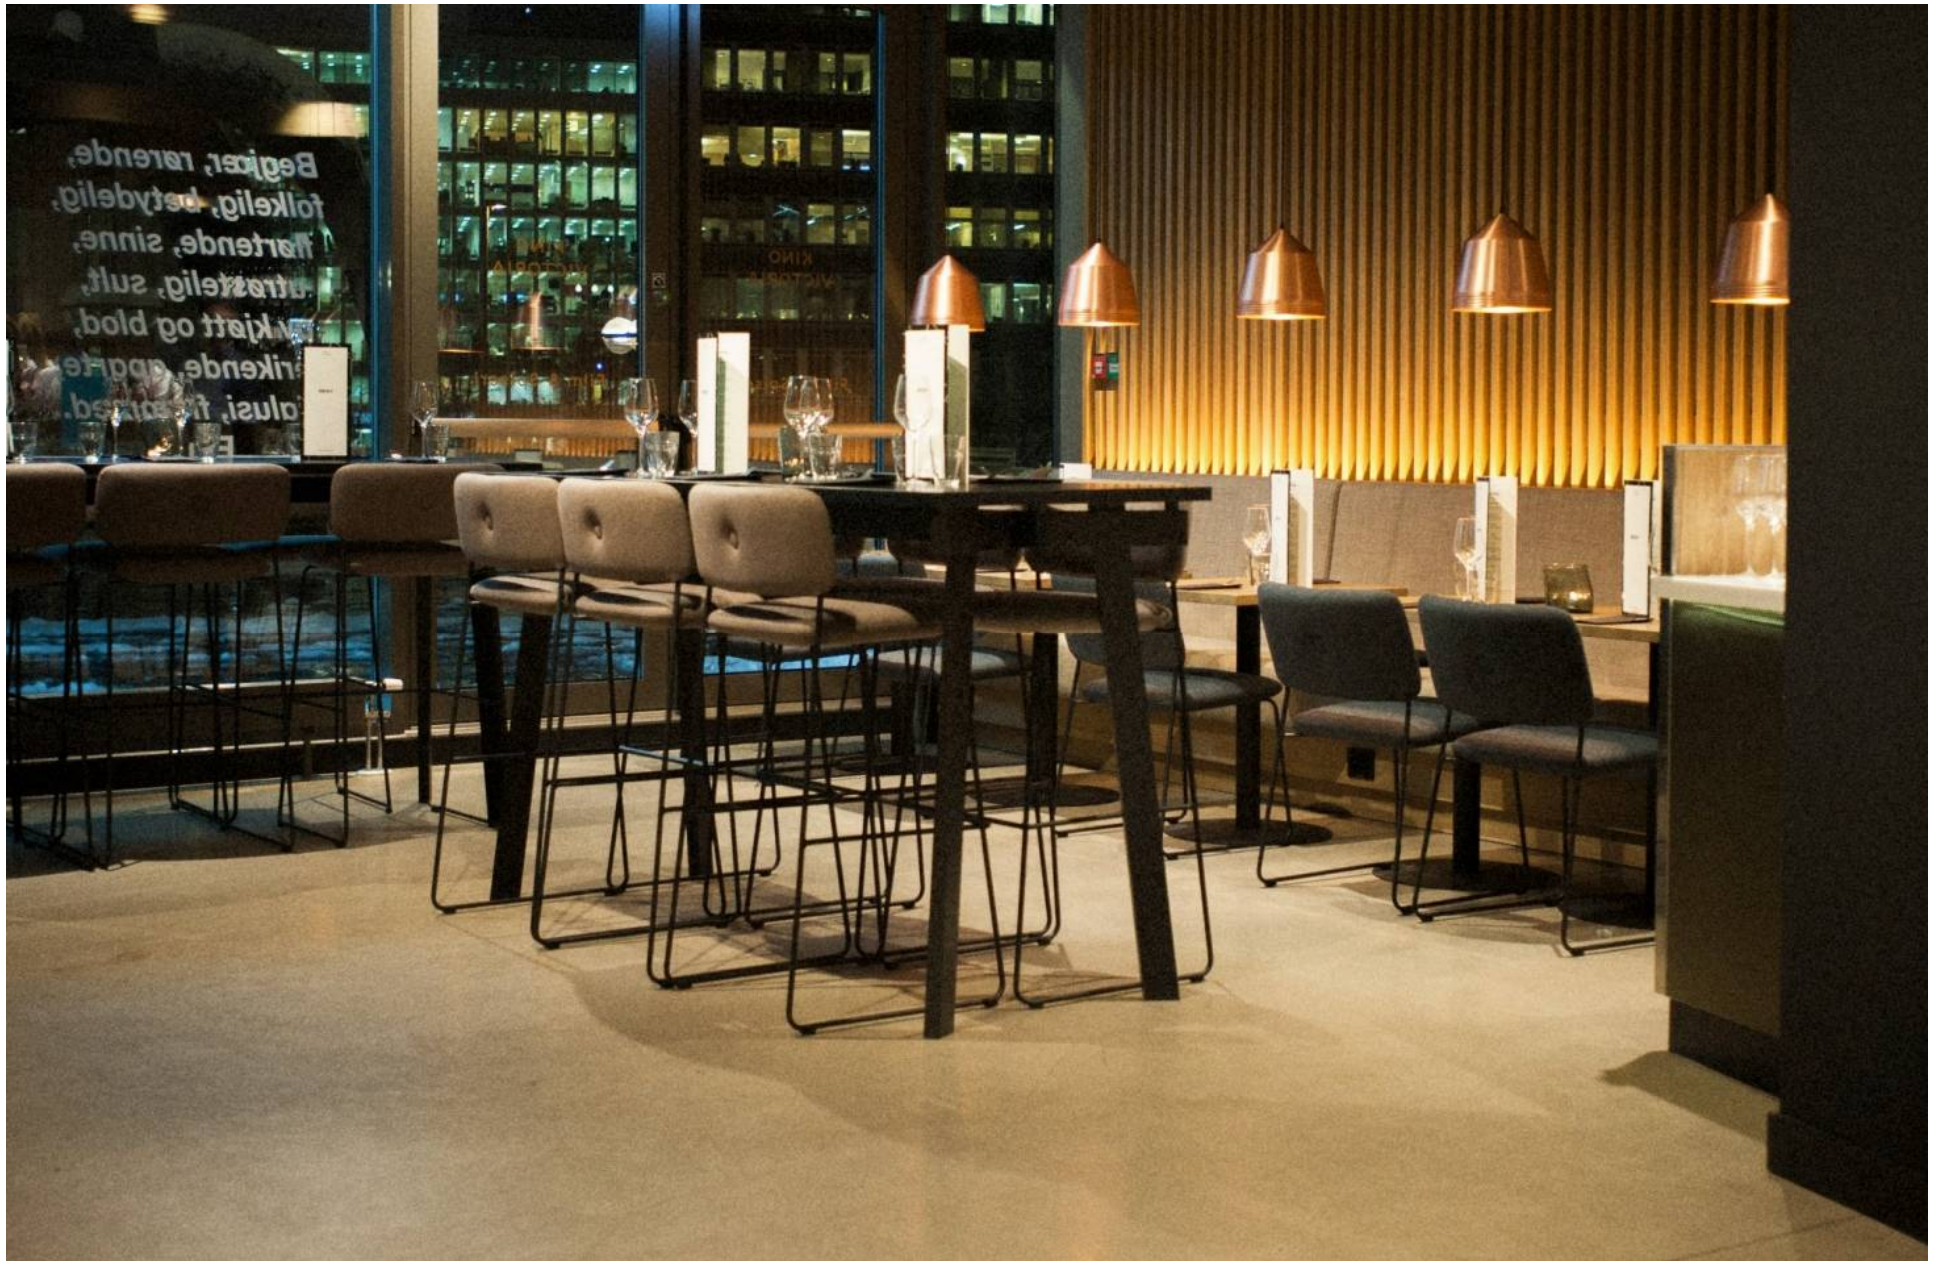

BLÅ STATION